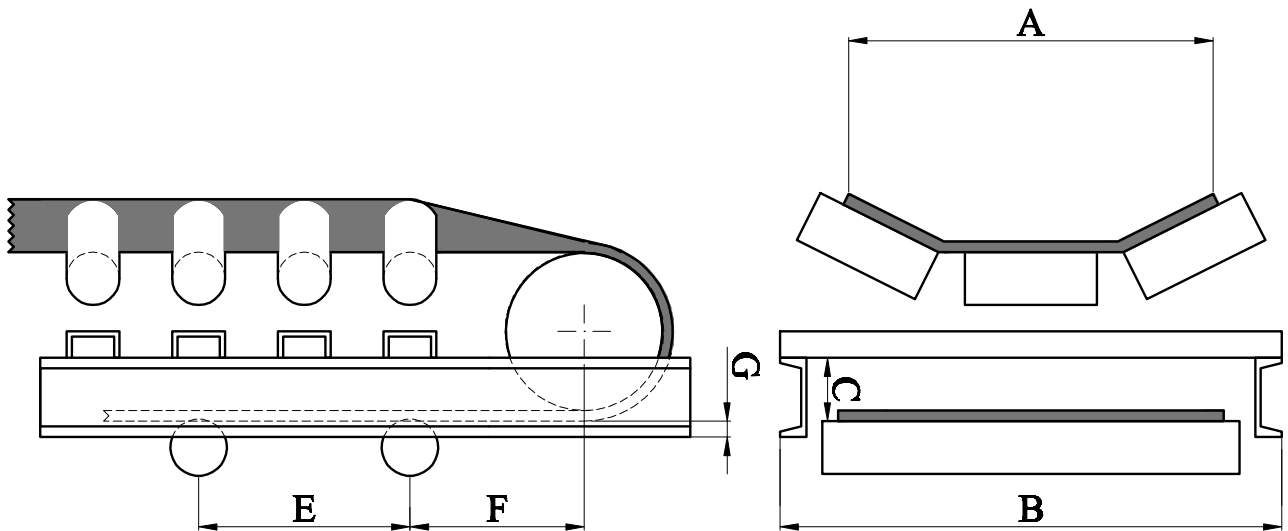

**Maßblatt zum Einbau von
Regular - Rolle**

erstellt am:

erstellt von:

**C-BAT
Cottbuser Band-Anlagen-Technik
Südstraße 7
03051 Cottbus**

Tel.: 03 55 / 35 53 65-7

Fax: 03 55 / 35 53 65-8

A	
B	
C	
D	
E	
F	
+/-G	
H	
I	
K	

Träger- Profil	
	
	
	
	
	

Kunde	
Antriebsart	
Bandbe- zeichnung	
Fördergut	
Bandeigen- schaften	