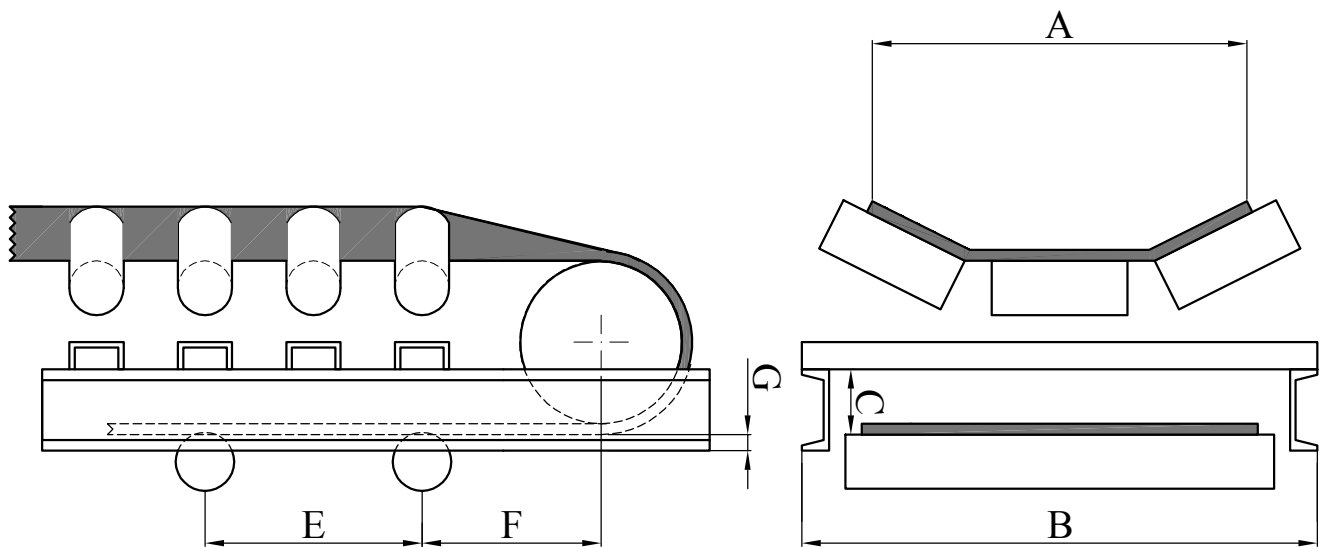

Maßblatt zum Einbau von
Regular - Rolle

C-BAT
Cottbuser Band-Anlagen-Technik
Südstraße 7
03051 Cottbus

erstellt am:

Tel.: 03 55 / 35 53 65-7

erstellt von:

Fax: 03 55 / 35 53 65-8

A	
B	
C	
D	
E	
F	
+/-G	
H	
I	
K	

Träger-Profil	
<input type="checkbox"/> <input type="checkbox"/>	
<input type="checkbox"/>	
<input type="checkbox"/>	
<input type="checkbox"/> <input type="checkbox"/>	

Kunde	
Antriebsart	
Bandbezeichnung	
Fördergut	
Bandeigenschaften	